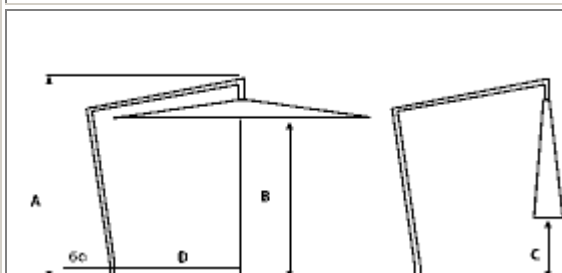

Storlekar och tekniska data:

Skjärm storlek	Mått i (cm)			
	A	B	C	D
3 m Rund	285	225	90	119
3,5 m Rund	292	225	95	146
4m Rund	292	220	73	146
2,5 x 2,5 m	285	215	82	119
3 x 3 m	292	215	52	146

A= Mast höjd.