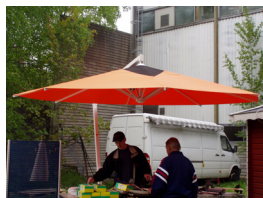

Info från www.uteservering.se

Parasoll AMALFI

Amalfi är en sidomast parasoll för professionellt bruk. Masten är 60 x 60 mm av 4 mm tjock aluminium. Spröt 30 x 15 mm. Standard färg på mast och spröt är vit eller mörk grå (RAL 7016). Tyget finns i 100 olika färger i Acryl markistyg som är 100% vattentät. Storlekar och relevanta mått; se längre ned på sidan.

Specialdesign i orange och svart. 3,5 m Ø utan volang

Info från:

www.uteservering.se

Tlf: 0911-10150

070-31 99 300

Exempel på bild: Amalfi 4 m Ø, med vindmossa och vågvolang. Färg 7264 Mörk blå, med vita kantband. Här med vågvolang för att passa i hop med dom existerande kurvmarkis.