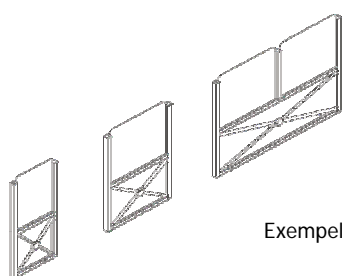

Produktbeskrivning	Artikel ID.	Pris eks moms
NIZZA ELEGANCE med inbyggd blomlåda. 	PVEN	5 036,08 kr
TIKLBEHÖR Set med 4 hjul (2 med broms 2 utan broms)	PRUOFIOR	1 184,96 kr

Exempel på model Pantheon

Produktbeskrivning	Artikel ID.	Pris eks moms
VENEZIA model för montering på mur / existerande staket V4	PVEV4	1 650,48 kr
V5	PVEV5	2 475,72 kr
V6	PVEV6	3 068,20 kr
ROMA model för montering på mur / existerande staket R5	PVER5	1 650,48 kr
R6	PVER6	1 946,72 kr
R7	PVER7	145,00 kr
FIRENZE model för montering på mur / existerande staket EF4	PVEF4	1 650,48 kr
EF5	PVEF5	2 475,72 kr
EF6	PVEF6	3 068,20 kr