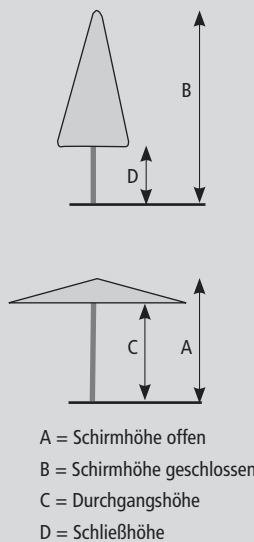

### Teleskop-Streben für perfekten Sitz der Bespannung

Die Streben des Schirmes sind ausziehbar und ermöglichen bei Bedarf das Nachspannen des Tuches. So sitzt die Bespannung immer optisch einwandfrei.

### Größen und Ausführungen

Schirmgröße	A	B	C	D
300 X 300	300	372	225	144
350 X 350	310	394	225	129
400 X 400	320	412	225	109
450 X 450	333	434	225	95
500 X 500	342	468	225	93
300 X 400	310	394	225	125
350 X 450	321	412	225	106
400 X 500	333	434	225	938
350 Ø rund	290	366	225	176
400 Ø rund	296	377	225	162
450 Ø rund	304	385	225	143
500 Ø rund	311	395	225	127
550 Ø rund	318	407	225	113
600 Ø rund	326	419	225	99